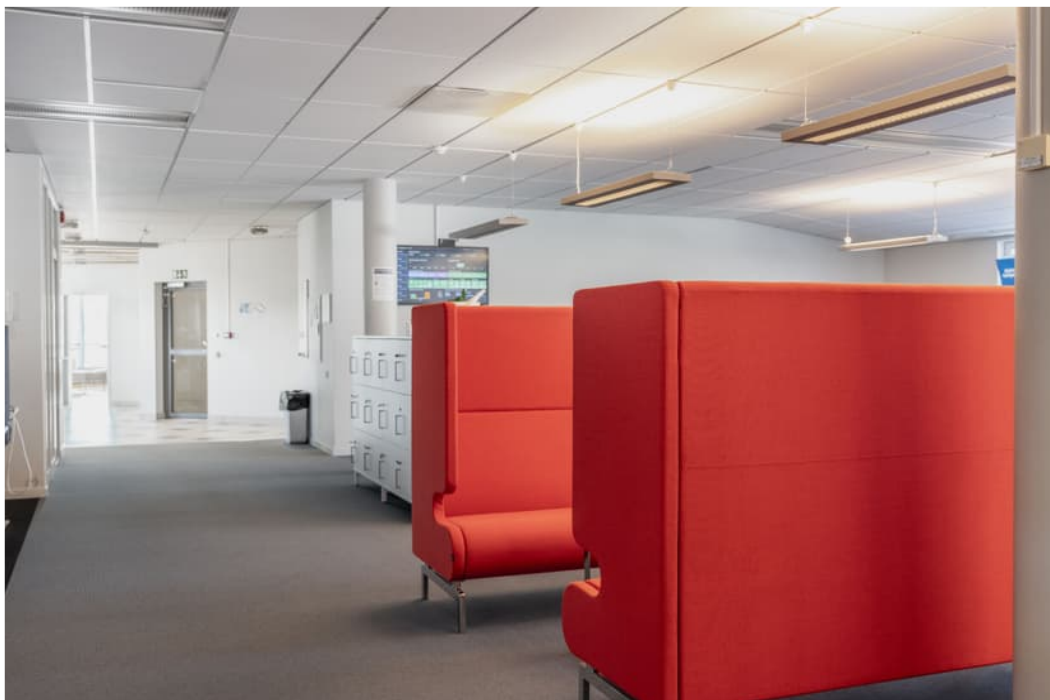

Kontoret har en yta på ca 505 kvm. Kontorsytan är en blandning av både öppna ytor, egna kontor, konferensrum samt mindre mötesrum. Kontorslokalen ligger längst upp i fastigheten Idrottsparken, Universitetsallén 8 och har fin utsikt över stan. Fiber finns i lokalen. Efter överenskommelse