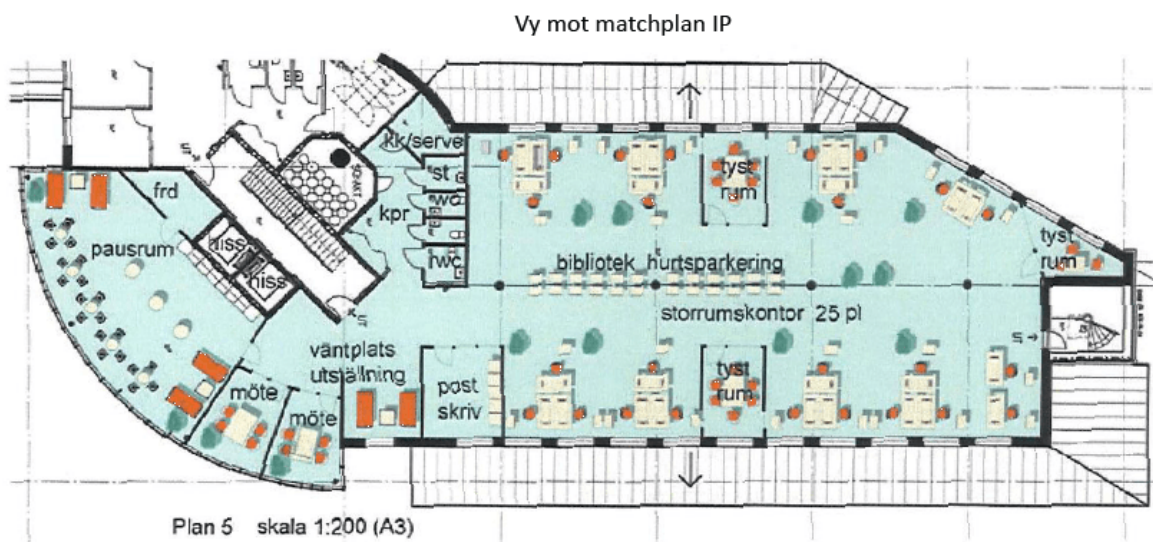

Planritning