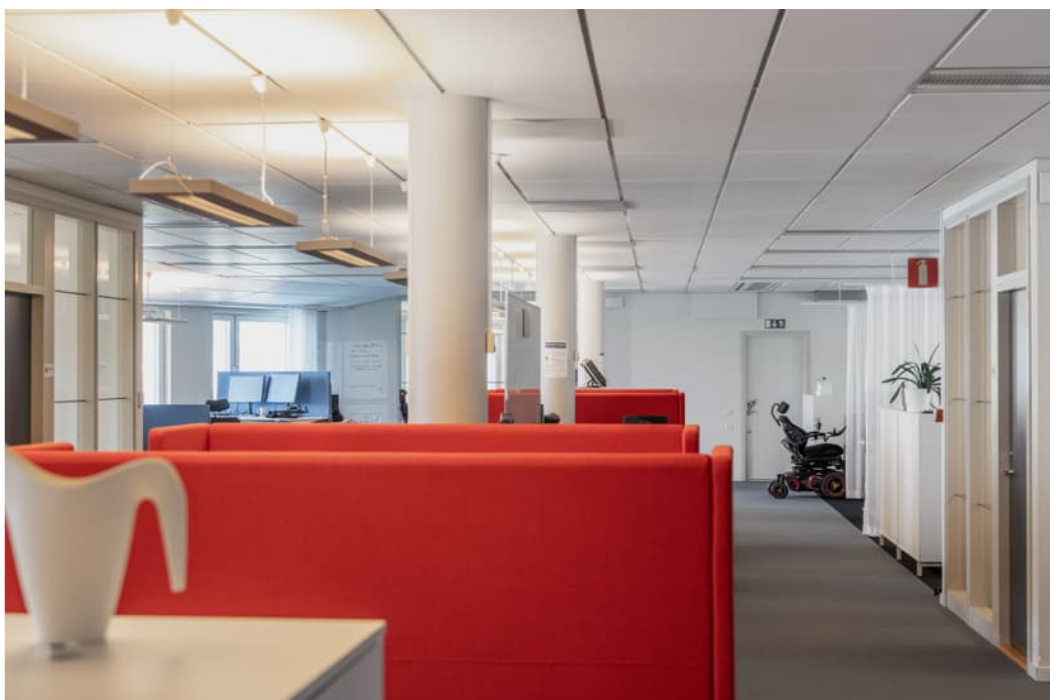

Kontoret har en yta på ca 505 kvm. Kontorsytan är en blandning av både öppna ytor, egna kontor, konferensrum samt mindre mötesrum. Kontorslokalen ligger längst upp i fastigheten Idrottsparken, Universitetsallén 8 och har fin utsikt över stan. Fiber finns i lokalen. Efter överenskommelse